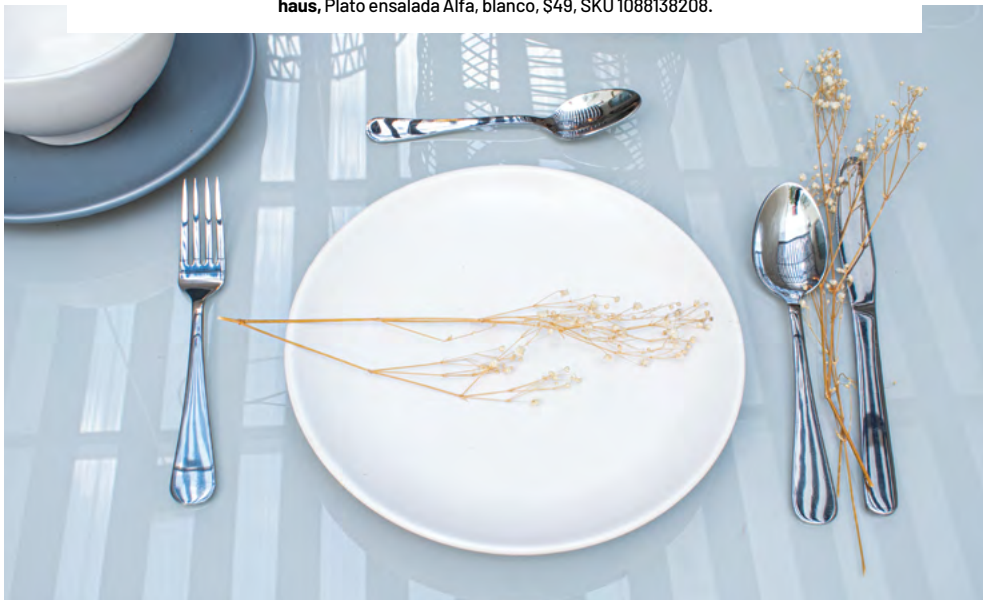

haus, Bowl Alfa, blanco, $49, SKU 1088138216.
haus, Plato ensalada Alfa, gris, $49, SKU 1088139549.
haus, Plato ensalada Alfa, blanco, $49, SKU 1088138208.