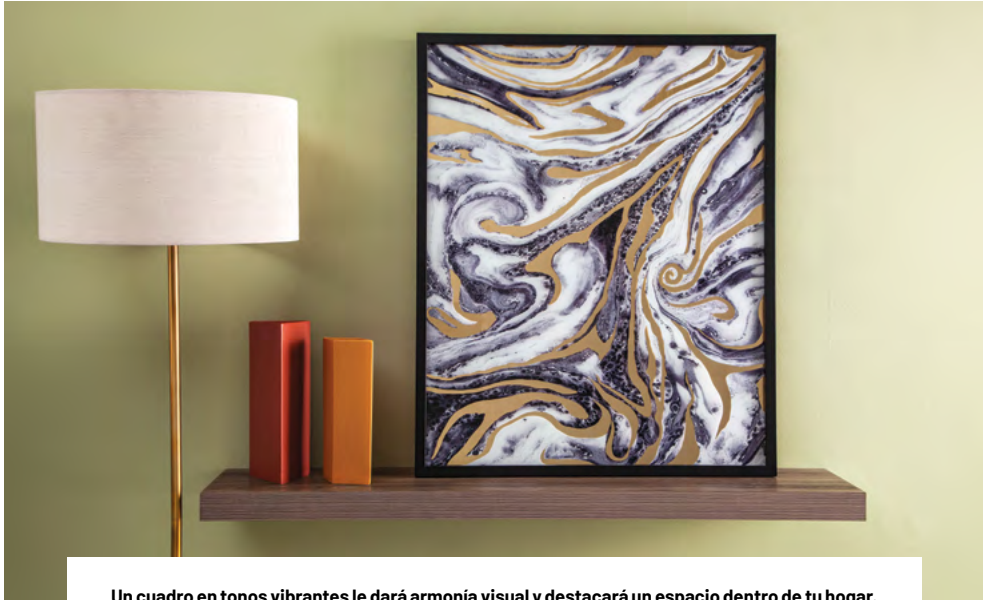

Un cuadro en tonos vibrantes le dará armonía visual y destacará un espacio dentro de tu hogar.

haus, Lámpara de pie Noruega, $3999, SKU 1087046661.

haus, Florero irregular rosa, $369, SKU 1093963357. **haus**, Florero irregular mostaza, $259, SKU 1093963373. **haus**, Litografía Golden Sand, $5699, SKU 1096148191.

Las lámparas de mesa cumplen la función de iluminar espacios focalizados y a la vez son accesorios decorativos de gran relevancia.

h by haus, Lámpara de mesa Atacama, $2599, SKU 1087006758. **haus**, Lámpara de mesa Amelia, $2999, SKU 1086813927. **haus**, Lámpara de mesa Garmo, $3299, SKU 1087050749.